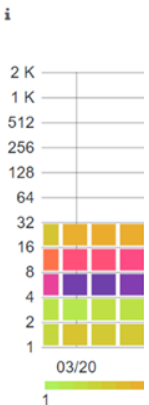

Wind direction (degrees)

Local Wind direction °

- 6 - 7 m/s
- 5 - 6 m/s
- 4 - 5 m/s
- 3 - 4 m/s
- 2 - 3 m/s
- 1 - 2 m/s
- 0 - 1 m/s

mm