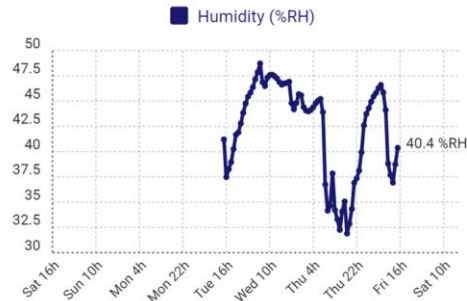

Ήχος

Αντικλεπτική Προστασία

...

Μελισσοκομική Ζυγαριά - Τύποι Αισθητηρίων & Δεδομένα

Βάρος

Θερμοκρασία

Σχετική Ατμοσφαιρική
Υγρασία

Ατμοσφαιρική Πίεση

Μελισσοκομική Ζυγαριά - Τύποι Αισθητηρίων & Δεδομένα

Βάρος

- **Στιγμαίες τιμές Βάρους (δείγμα)**

- Διακύμανση Βάρους
- Διαφορά Βάρους

Μελισσοκομική Ζυγαριά - Τύποι Αισθητηρίων & Δεδομένα

Θερμοκρασία

- Εσωτερική Θερμοκρασία
- Εξωτερική Θερμοκρασία