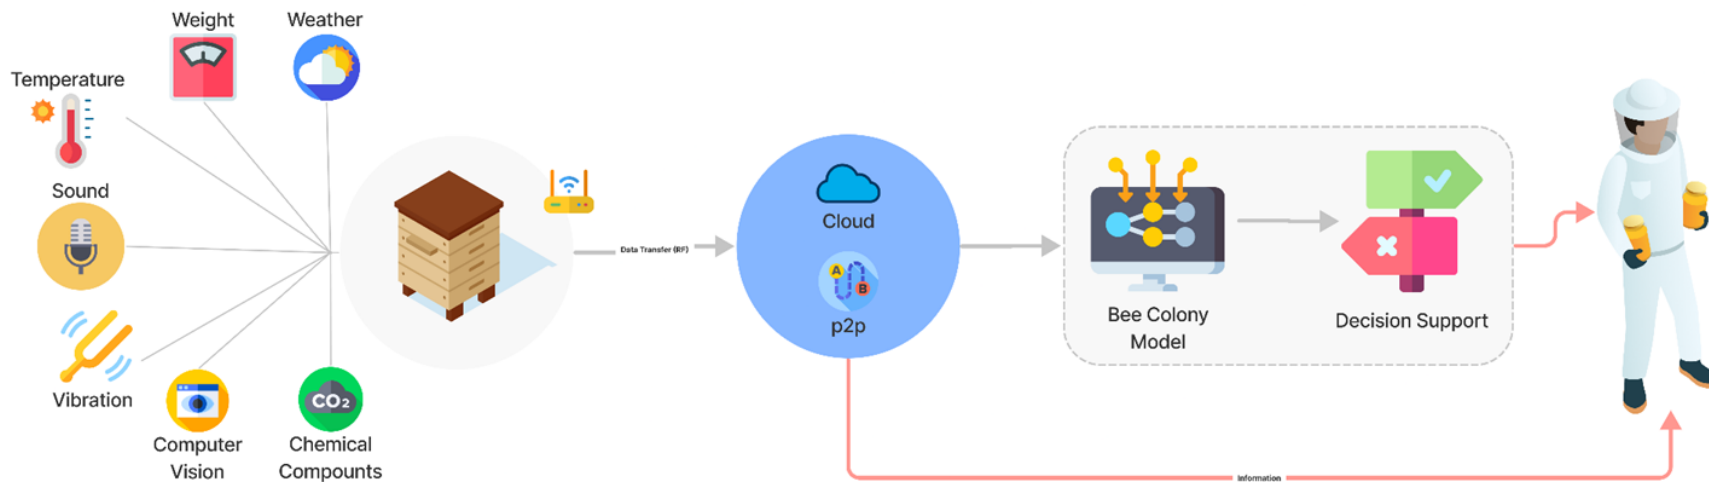

Μελισσοκομική Ζυγαριά - Τύποι Αισθητηρίων & Δεδομένα

Δονήσεις

Solar
charger

Janus sensor
with wireless link

Μελισσοκομικά Δεδομένα

Διαδικασία αυτοματοποιημένης παρακολούθησης μελισσοσμηνών (Bee Monitoring)
και Υποστήριξης Αποφάσεων

Μελισσοκομικοί Χειρισμοί Καταγραφή Παρατηρήσεων κατά την Επιθεώρηση στο πεδίο

Διαδικασία Επιθεώρησης

Παρατήρηση (Observation)

Παρέμβαση (Intervention)

Διαδικασία Επιθεώρησης

Επιθεώρηση 1

Παρατήρηση (Observation)