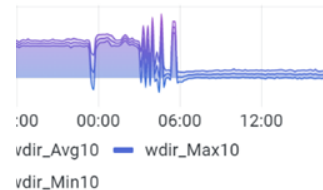

Πιλοτική Εφαρμογή

- Σχεδίαση Πιλοτικής Εφαρμογής
- Εφαρμογή στο Πεδίο
- Αξιολόγηση και Αναφορά Αποτελεσμάτων Πιλοτικής Εφαρμογής

IOHIVE Architecture

Hardware Agnostic

Wind direction (degrees)

Local Wind direction °

- 6 - 7 m/s
- 5 - 6 m/s
- 4 - 5 m/s
- 3 - 4 m/s
- 2 - 3 m/s
- 1 - 2 m/s
- 0 - 1 m/s

mm

Ready for operation

iohive-syros-isd-lab-01

Hive Details

Location: (33.64, Syros, 84586, Greece)

Hive Battery Status: 100%