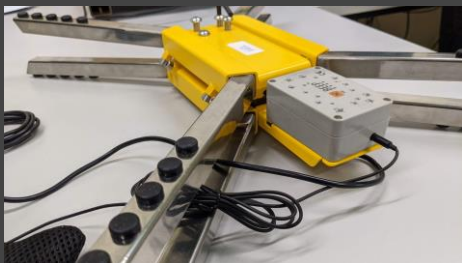

Μηχανικών Σχεδίασης Προϊόντων και Συστημάτων

Εργαστήριο Σχεδίασης Διαδραστικών Συστημάτων

EY: Μόδεστος Σταυράκης

www.syros.aegean.gr

Σχεδίαση Διαδράσεων Υλοποίηση Συστημάτων & Υποδομών Ανάλυση Δεδομένων

Συσκευές Τηλεμετρίας και καταγραφής Μελισσοκομικών Δεδομενων