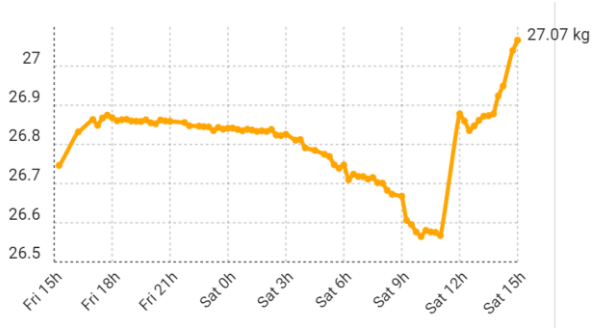

Μελισσοκομική Ζυγαριά - Τύποι Αισθητηρίων & Δεδομένα

Βάρος

- **Στιγμαίες τιμές Βάρους (δείγμα)**

- Διακύμανση Βάρους
- Διαφορά Βάρους

Μελισσοκομική Ζυγαριά - Τύποι Αισθητηρίων & Δεδομένα

Θερμοκρασία

- Εσωτερική Θερμοκρασία
- Εξωτερική Θερμοκρασία