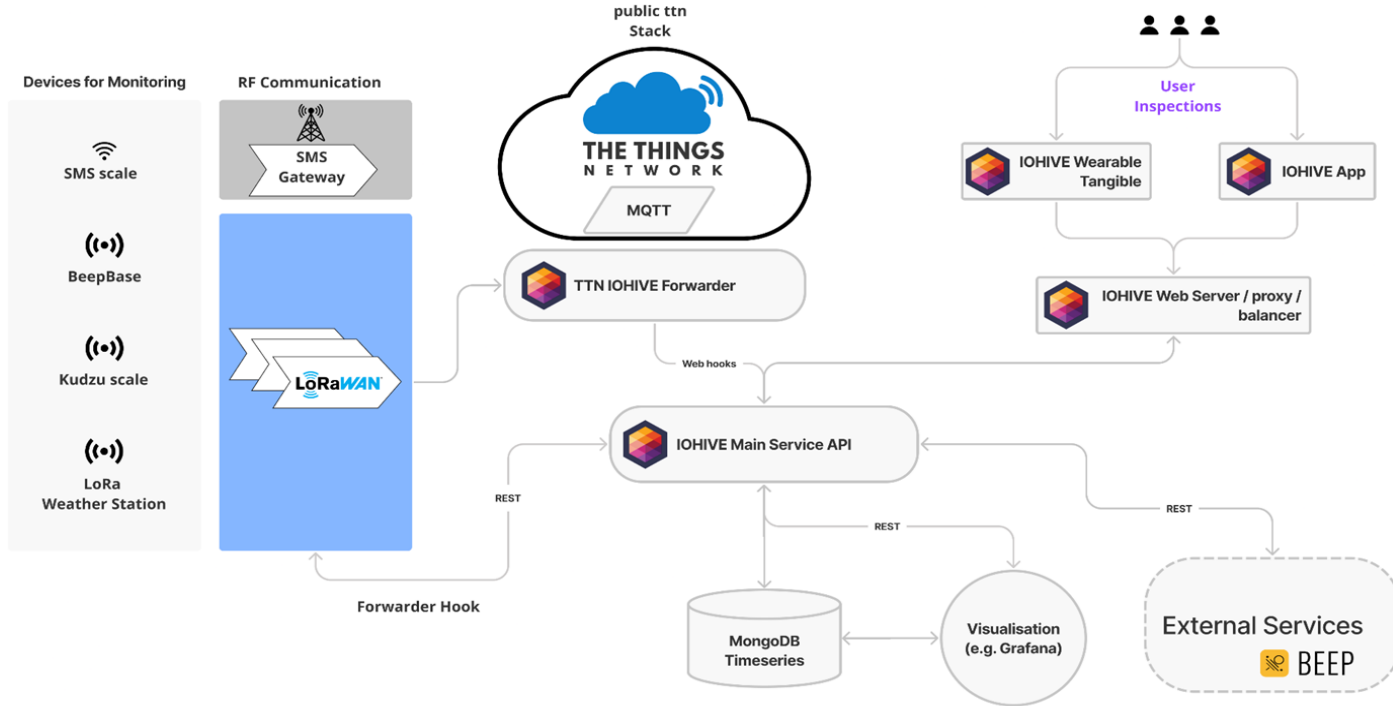

- Σχεδίαση Διαδράσεων
- Σχεδίαση και ανάπτυξη πρωτοτύπων των Διαδραστικών Συστημάτων (Beeker's Journaling with Tangibles / Wearables)
- Πληροφοριακά σύστημα: IOT, DB, Services etc
- Τεχνολογίες IOT (Gateways, Nodes)
- Συστήματα συλλογής Περιβαλλοντικών Δεδομένων (Weather & Environmental Data) & Αυτοματισμοί (Κυψέλης)
- Ανάλυση Δεδομένων
- Παρουσίαση Συμπερασμάτων και Δεδομένων
 - Δημιουργία UI (web - mobile)
 - DataVis

Πιλοτική Εφαρμογή

- Σχεδίαση Πιλοτικής Εφαρμογής
- Εφαρμογή στο Πεδίο
- Αξιολόγηση και Αναφορά Αποτελεσμάτων Πιλοτικής Εφαρμογής

IOHIVE Architecture

Hardware Agnostic

Wind direction (degrees)

Local Wind direction °