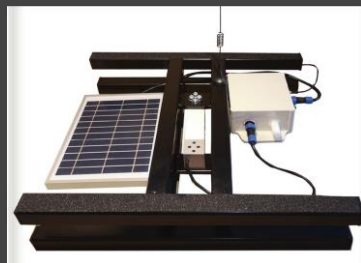

Μηχανικών Σχεδίασης Προϊόντων και Συστημάτων

Εργαστήριο Σχεδίασης Διαδραστικών Συστημάτων

EY: Μόδεστος Σταυράκης

www.syros.aegean.gr

Σχεδίαση Διαδράσεων Υλοποίηση Συστημάτων & Υποδομών Ανάλυση Δεδομένων

Συσκευές Τηλεμετρίας και καταγραφής Μελισσοκομικών Δεδομενων