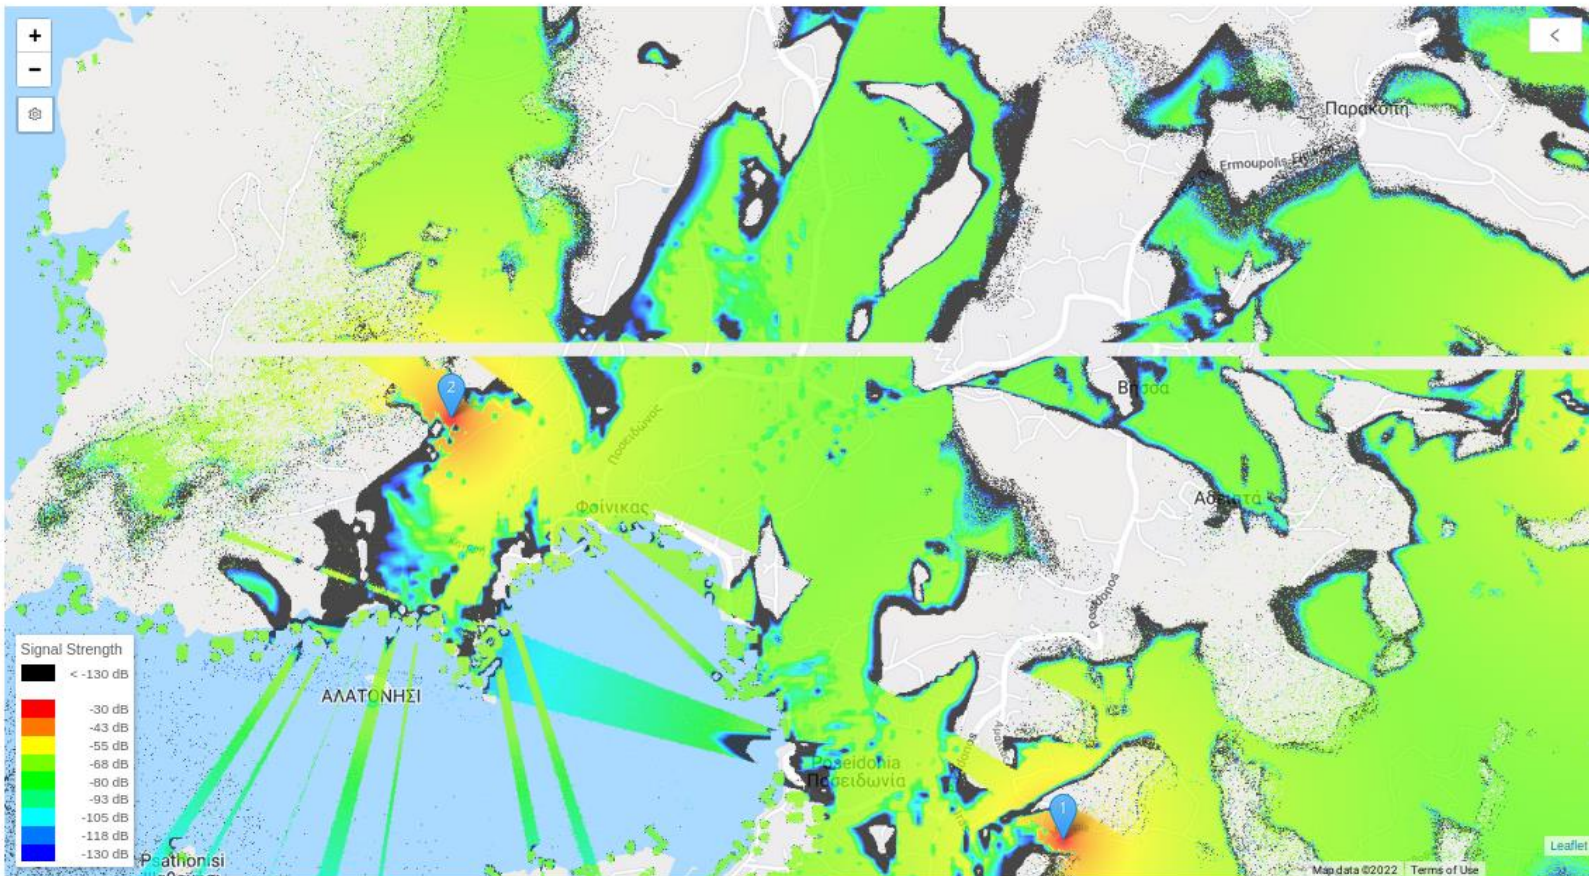

Πρωτοτυποποίηση Συστημάτων

Πρωτοτυποποίηση Συστημάτων

Κάλυψη Δικτύου

LoRa / TTN

- OTIS Serres
- RAKwireless
- TTN-Syros
- Big Picture
- Pro Dashboard
- Overview
- Report
- Planning
- Geo Tracking
- TTN Communi...
- TTN-Kozani
- TTS-Patra
- Test Network
- TTS-Demo
- The Things Ne...
- TTN-Thessalo...
- XLogic