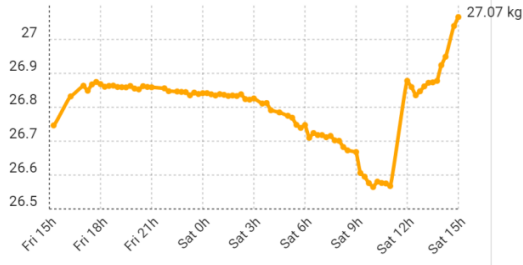

Μελισσοκομική Ζυγαριά - Τύποι Αισθητηρίων & Δεδομένα

Βάρος