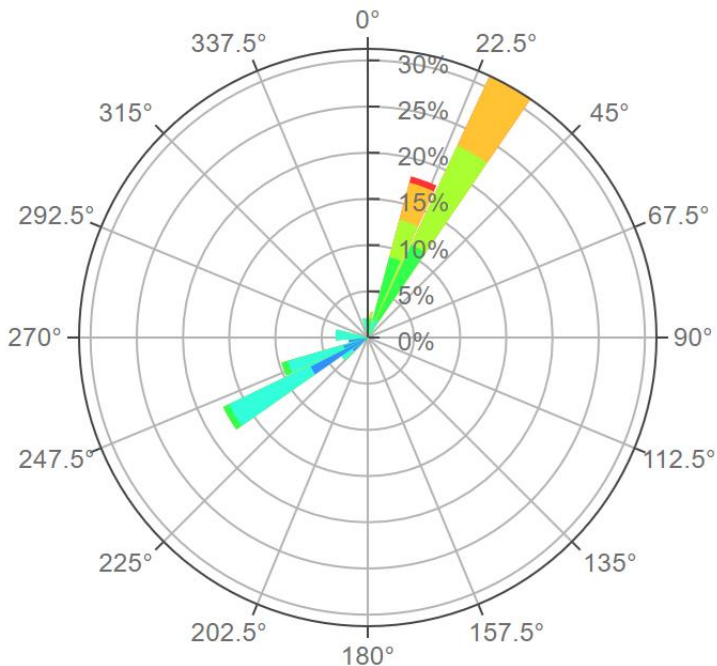

Πιλοτική Εφαρμογή

- Σχεδίαση Πιλοτικής Εφαρμογής
- Εφαρμογή στο Πεδίο
- Αξιολόγηση και Αναφορά Αποτελεσμάτων Πιλοτικής Εφαρμογής

IOHIVE Architecture

Hardware Agnostic

Wind direction (degrees)

Local Wind direction °

- 6 - 7 m/s
- 5 - 6 m/s
- 4 - 5 m/s
- 3 - 4 m/s
- 2 - 3 m/s
- 1 - 2 m/s
- 0 - 1 m/s

mm

Ready for operation

iohive-syros-isd-lab-01

Hive Details

Location: (33.64, Syros, 84586, Greece)

Hive Battery Status: 100%