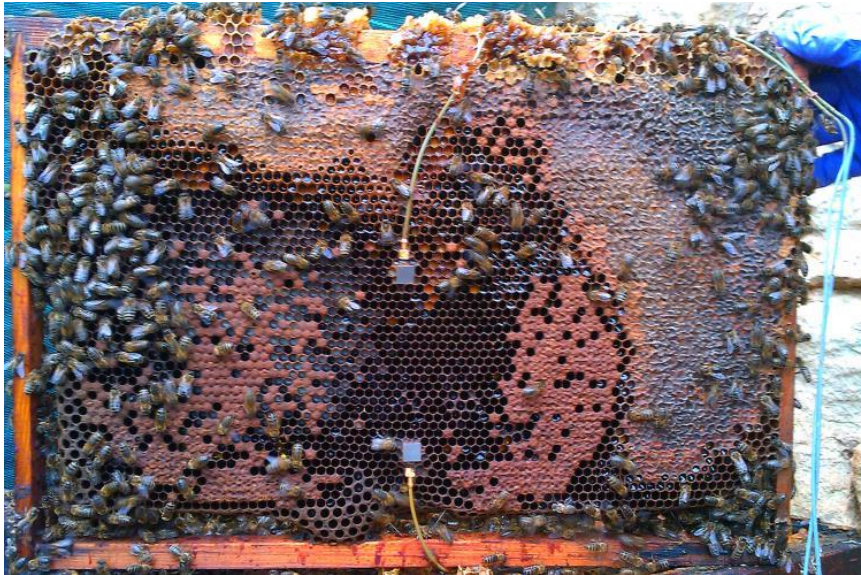

Μελισσοκομική Ζυγαριά - Τύποι Αισθητηρίων & Δεδομένα

Ήχος

- Heat map: if sound data is present this will be displayed in a heat map. The more often sound in a certain frequency bandwidth has been recorded, the warmer the color of the corresponding data point.

Μελισσοκομική Ζυγαριά - Τύποι Αισθητηρίων & Δεδομένα

Δονήσεις

Solar
charger

Janus sensor
with wireless link

Μελισσοκομικά Δεδομένα

Διαδικασία αυτοματοποιημένης παρακολούθησης μελισσοσμηνών (Bee Monitoring)
και Υποστήριξης Αποφάσεων