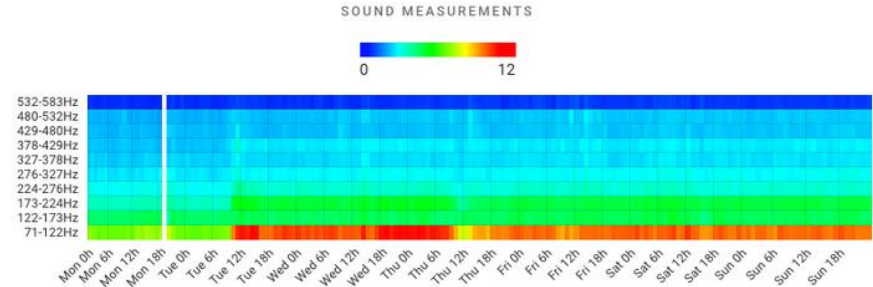

Μελισσοκομική Ζυγαριά - Τύποι Αισθητηρίων & Δεδομένα

Βάρος

- **Στιγμαίες τιμές Βάρους (δείγμα)**

- Διακύμανση Βάρους
- Διαφορά Βάρους

Μελισσοκομική Ζυγαριά - Τύποι Αισθητηρίων & Δεδομένα

Θερμοκρασία

- Εσωτερική Θερμοκρασία
- Εξωτερική Θερμοκρασία

Μελισσοκομική Ζυγαριά - Τύποι Αισθητηρίων & Δεδομένα

Ήχος

- Heat map: if sound data is present this will be displayed in a heat map. The more often sound in a certain frequency bandwidth has been recorded, the warmer the color of the corresponding data point.